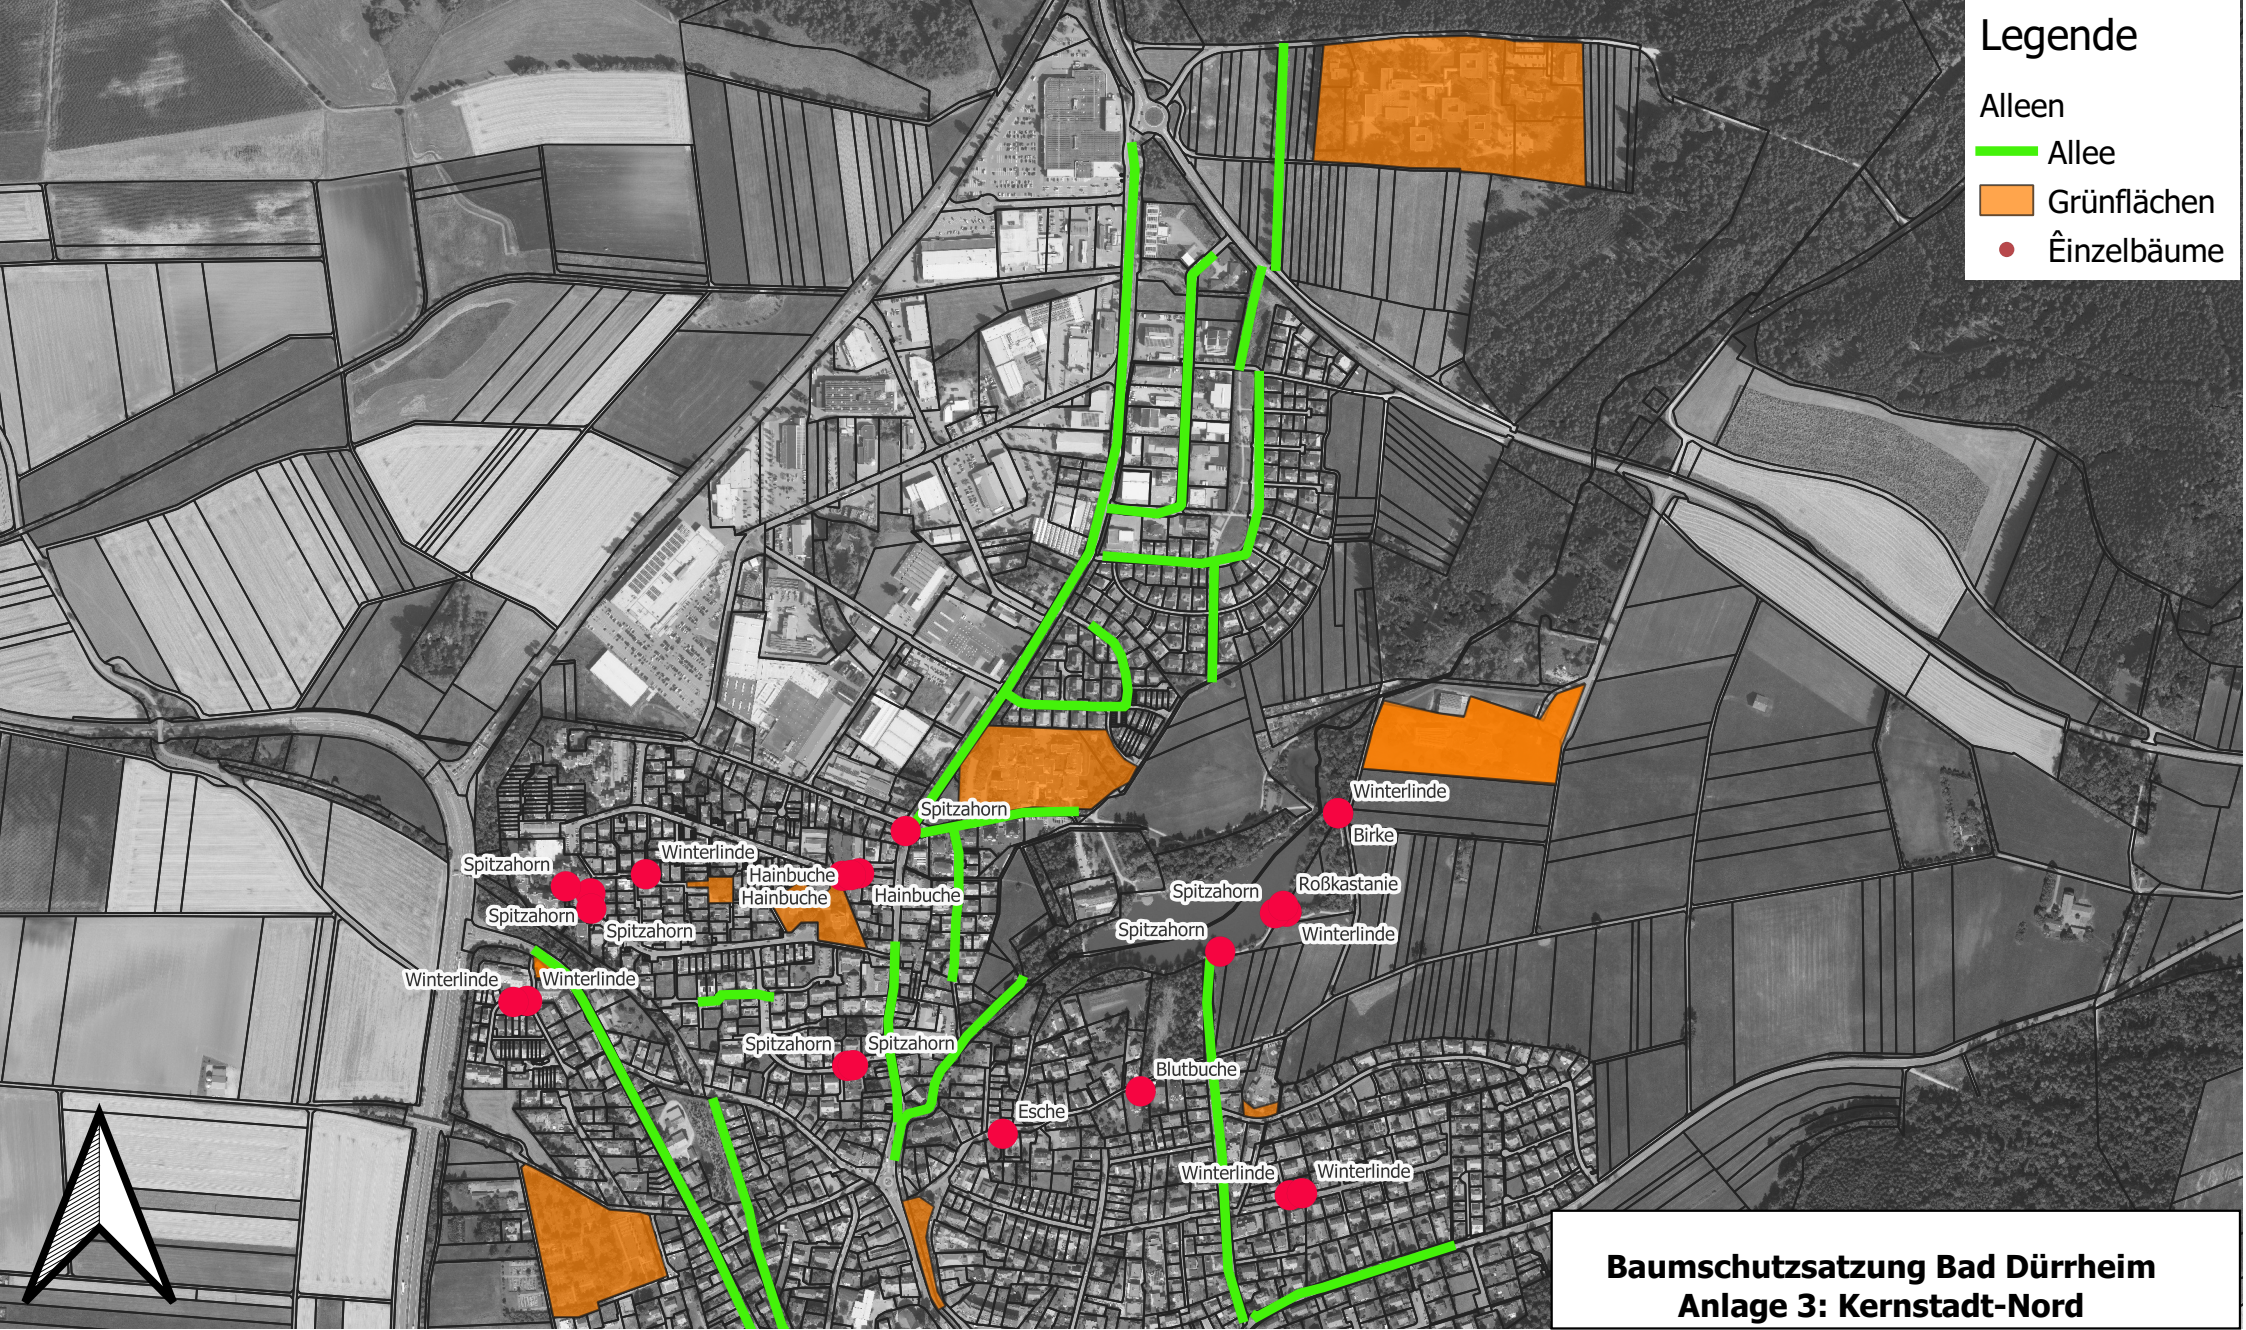

# Legende

- Alleen
- Allee
- Grünflächen
- Einzelbäume

## Baumschutzsatzung Bad Dürrhein Anlage 3: Kernstadt-Nord

**Bad Dürrhein**  
Wo täglich neue Kräfte wachsen!

Umweltbüro GVV Donaueschingen  
Erstellt: 1.1.2024  
Stand: 1.1.2024

Maßstab 1:10.000