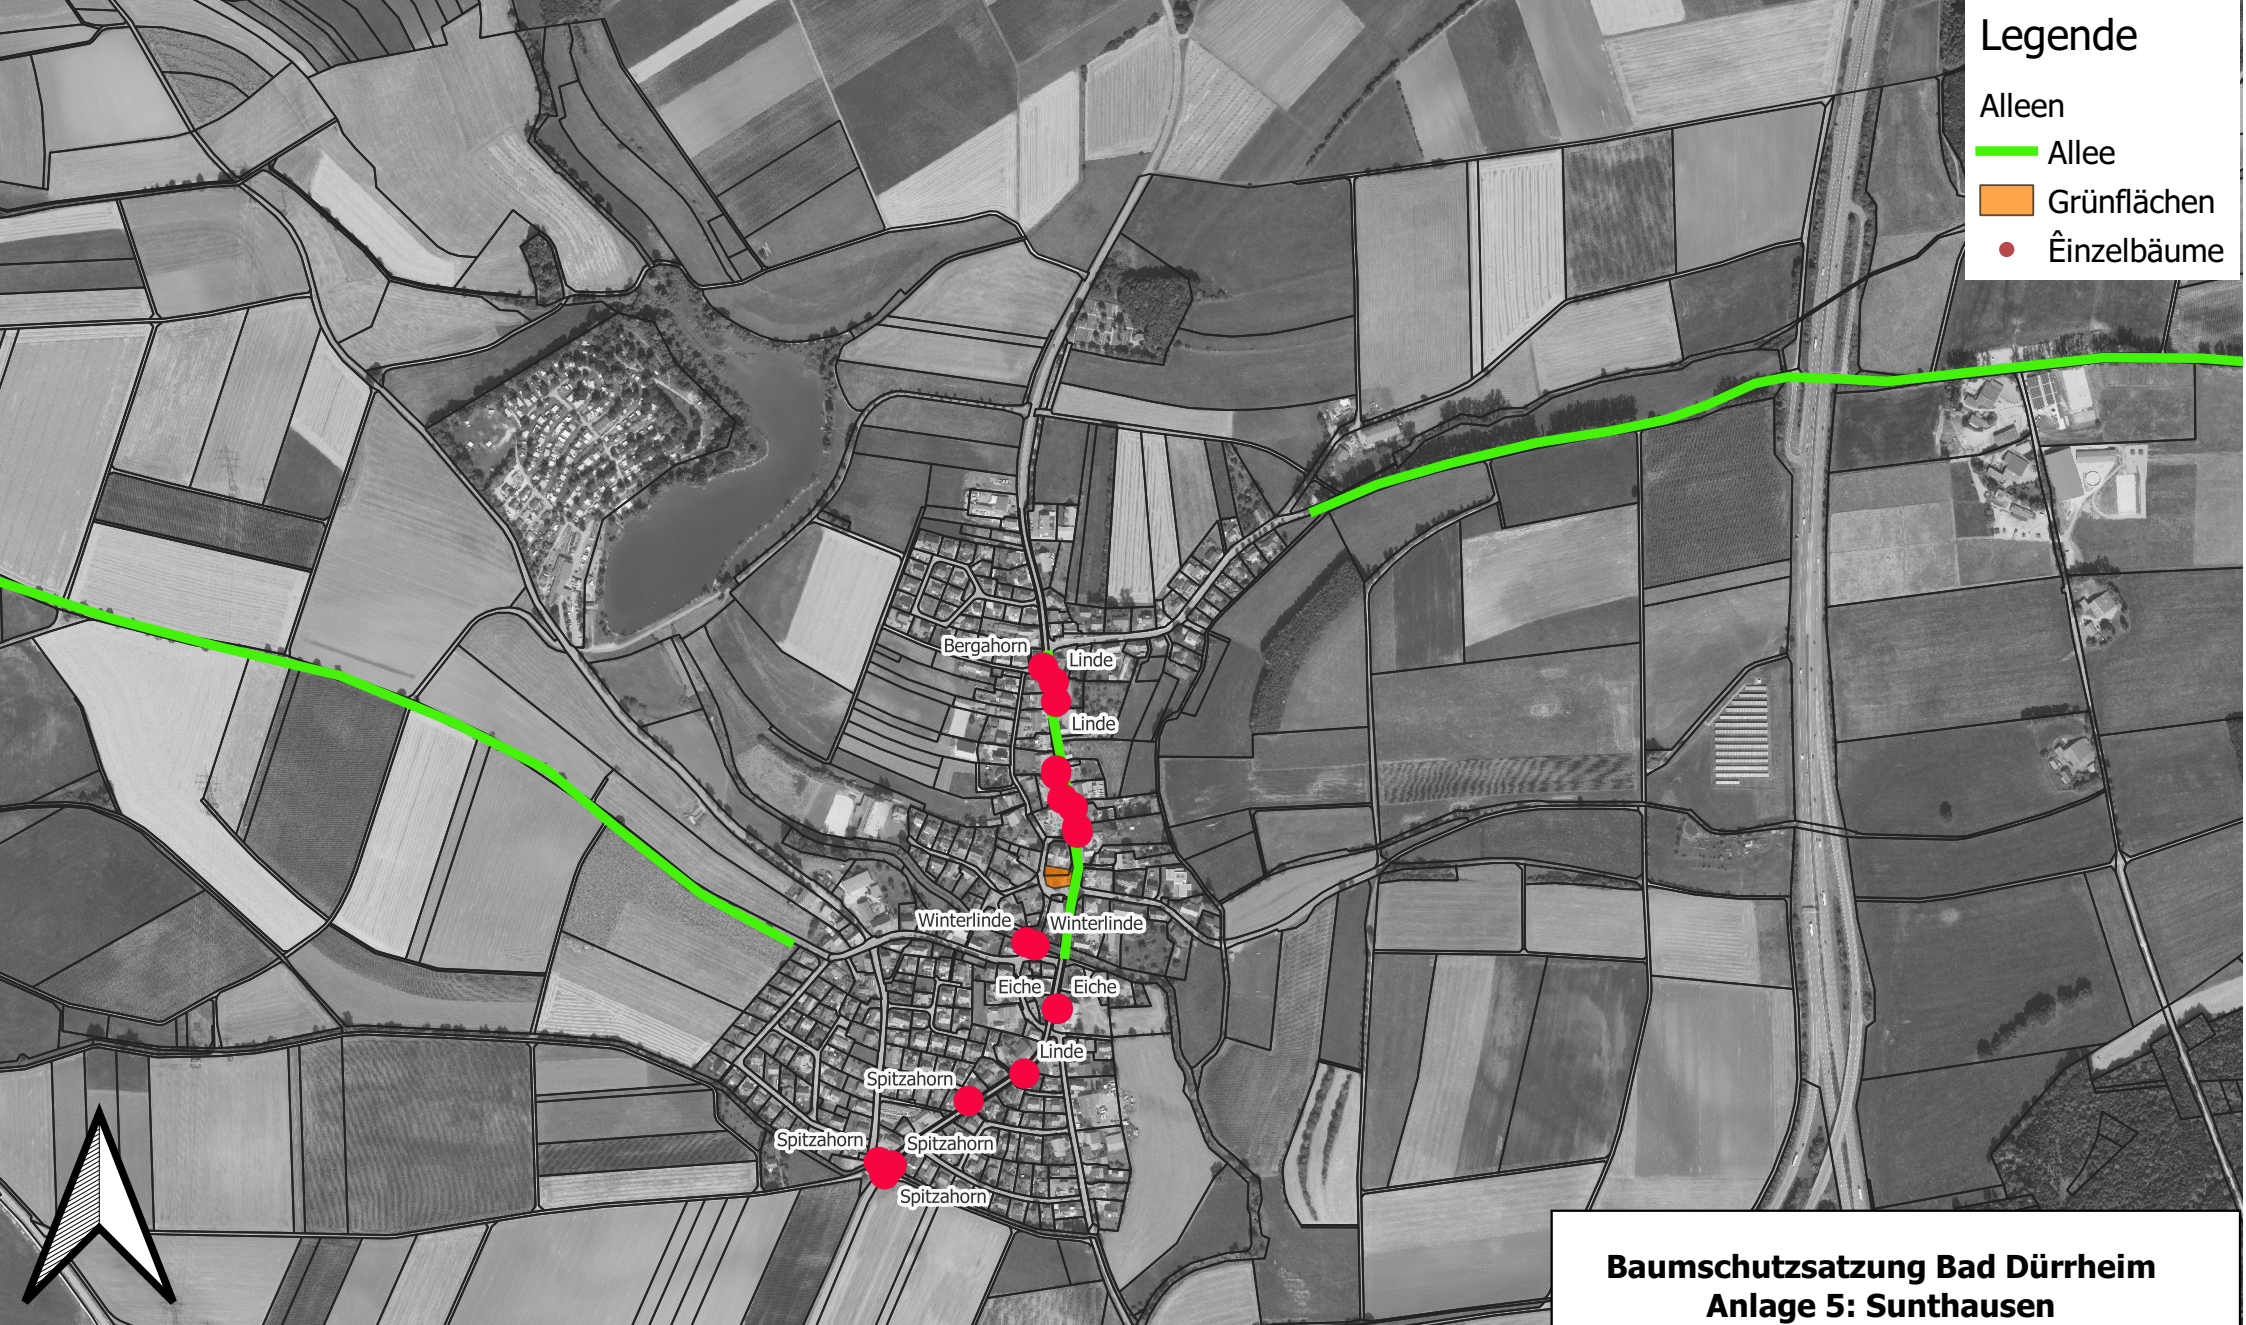

Legende

- Alleen
- Allee
- Grünflächen
- Einzelbäume

**Baumschutzsatzung Bad Dürrhein
Anlage 5: Sunthausen**